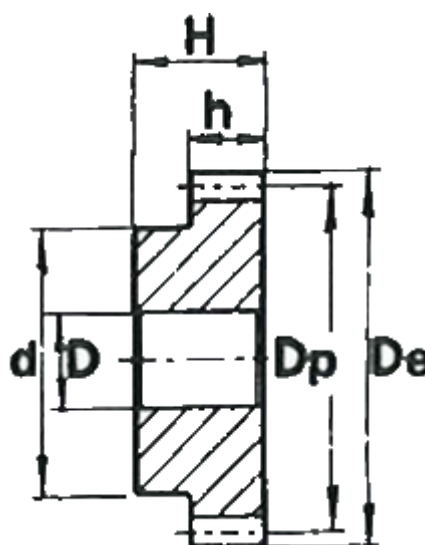

Varenummer: 616501020036
Beskrivelse: Cylindrisk tandhjul med nav
36 tdr. Modul 2

Mål

Antal tænder = 36
d = 45
D = 14
De = 76
Deling (Pitch) = 6.2832
Dp = 72
H = 35
h = 20

Modul = 2